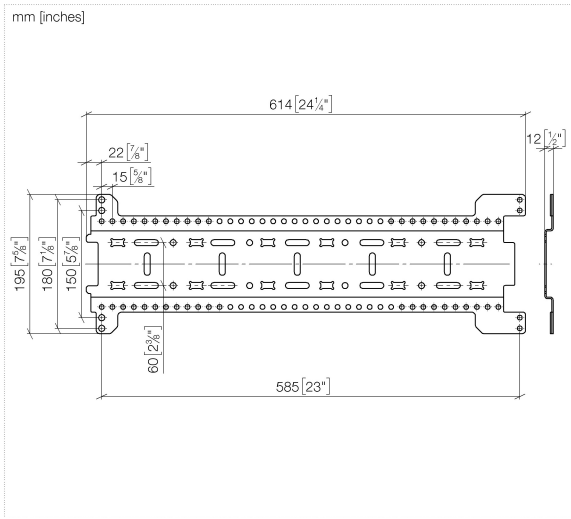

xGRID Set binari di montaggio -

12 380 970 90

- larghezza 555mm
- altezza 135 mm
- profondità 12 mm
- vite di fissaggio con tasselli

Questo set contiene 3 binari di montaggio xGrid
incluso materiale di fissaggio

Ulteriori indicazioni sulla staffa di montaggio xGrid
sono disponibili nella brochure Showerbook.

xGRID Set binari di montaggio -

12 380 970 90

xGRID Set binari di montaggio -

12 380 970 90

Elenco delle parti di ricambio

N.	Codice articolo	Denominazione	Quantità necessaria	Tempo di produzione
1	04 30 31 054 00 90	set di fissaggio	6	2
2	04 30 30 212 00 90	set di fissaggio	3	60