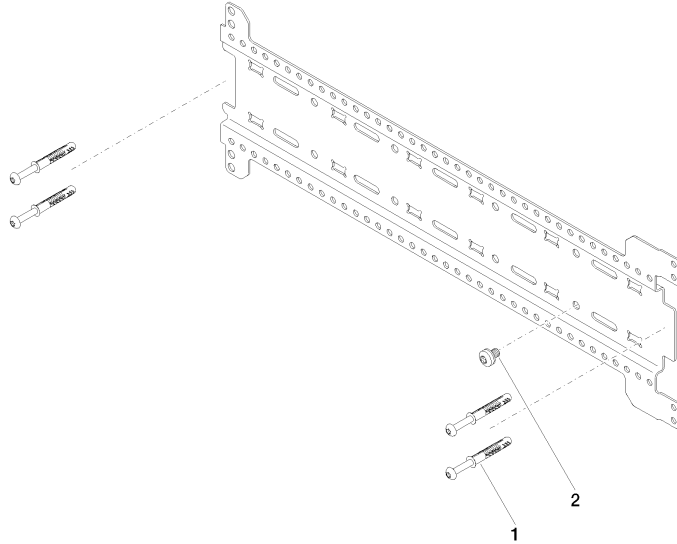

xGRID Set binari di montaggio -

12 380 970 90

- larghezza 555mm
- altezza 135 mm
- profondità 12 mm
- vite di fissaggio con tasselli

Questo set contiene 3 binari di montaggio xGrid
incluso materiale di fissaggio

Ulteriori indicazioni sulla staffa di montaggio xGrid
sono disponibili nella brochure Showerbook.

xGRID Set binari di montaggio -

12 380 970 90

xGRID Set binari di montaggio -

12 380 970 90

Elenco delle parti di ricambio

N.	Codice articolo	Denominazione	Quantità necessaria	Tempo di produzione
1	04 30 31 054 00 90	set di fissaggio	6	2
2	04 30 30 212 00 90	set di fissaggio	3	60